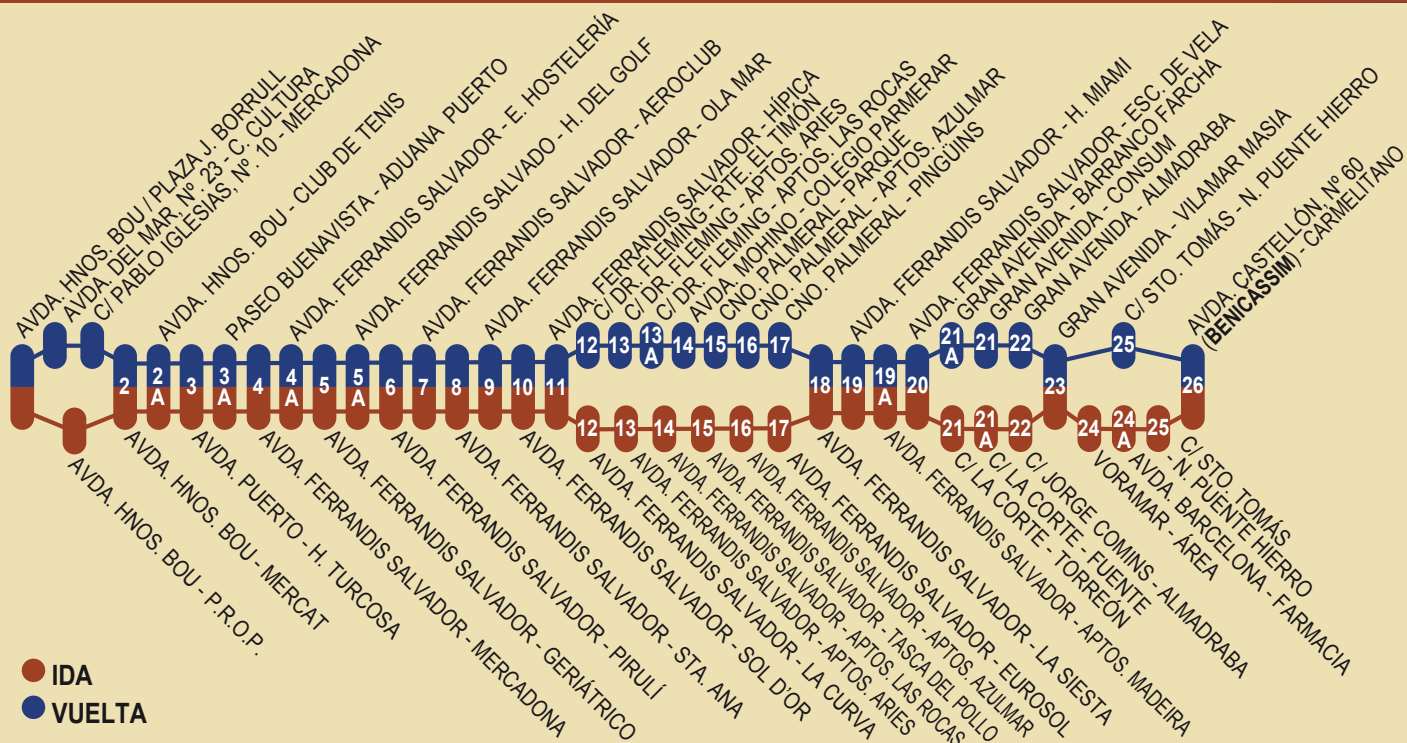

HORARIOS AUTOBÚS

CASTELLÓN - BENICÀSSIM - Por Las Villas

Del 4 de Octubre de 2021 al 12 de Junio de 2022

Lunes a Viernes no festivos

SALIDAS DE CASTELLÓ:

6:15, y de 7:00 a 17:00 cada 30 minutos, y 17:45, 18:30, 19:15, 20:00, 20:45, 21:30 y 22:15

SALIDAS DE BENICÀSSIM:

7:00 y de 8:00 a 18:30 cada 30 minutos. De 19:15, 20:00, 20:45, 21:30, 22:15 y 23:00 cada 45 minutos.

Sábados, Domingos y festivos.

SALIDAS DE CASTELLÓ: 6:30, 7:15, 8:00, 8:45, 9:30, 10:15, 11:00, 11:45, 12:30, 13:15, 14:00, 14:45, 15:30, 16:15, 17:00, 17:45, 18:30, 19:15, 20:00, 20:45, 21:30 y 22:15

SALIDAS DE BENICÀSSIM: 7:15, 8:00, 8:45, 9:30, 10:15, 11:00, 11:45, 12:30, 13:15, 14:00, 14:45, 15:30, 16:15, 17:00, 17:45, 18:30, 19:15, 20:00, 20:45, 21:30, 22:15 y 23:00.

Horarios revisados OCTUBRE de 2021, actualmente en vigor.