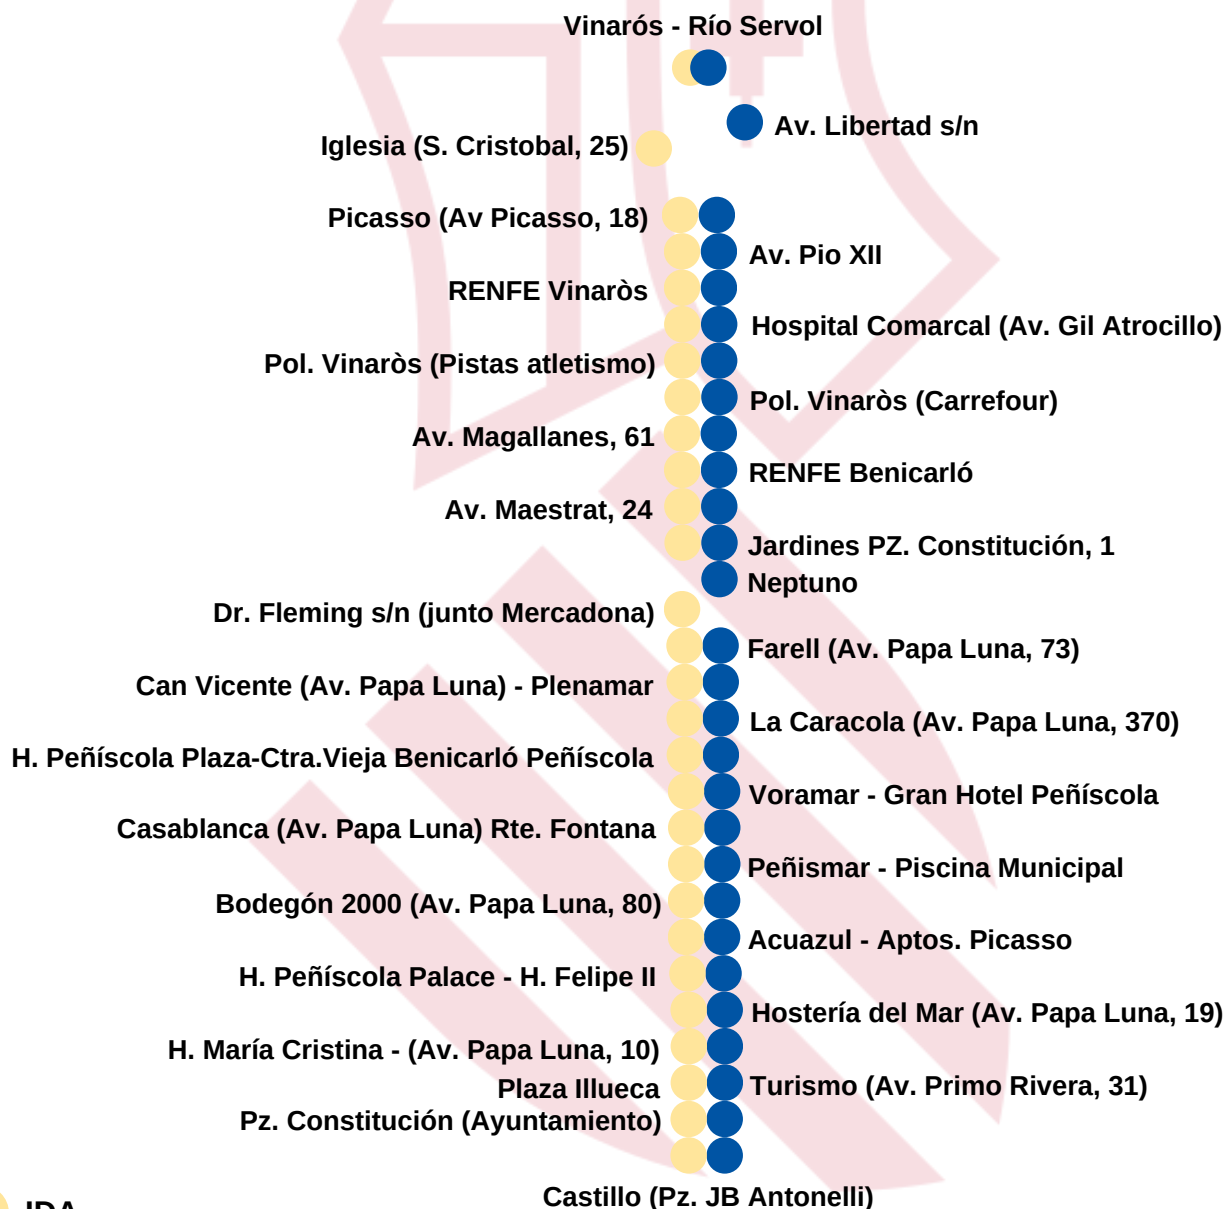

CV002-VINARÒS - BENICARLÓ - PEÑÍSCOLA

LUNES A DOMINGO del 21 de septiembre al 20 de junio.

HORARIOS ACTUALIZADOS A 21/02/2023

IDA

VUELTA

VINARÒS

6:20, 7:00, 7:25, 7:50, 8:15, 8:40, 9:05, 9:30, 9:55, 10:20
10:45, 11:10, 11:35, 12:00, 12:25, 12:50, 13:15, 13:40
14:05, 14:30, 15:00, 15:30, 16:00, 16:40, 17:20, 18:00
18:40, 19:20, 20:00, 20:40, 21:20, 22:00

BENICARLÓ 30' después de la salida de Vinaròs
PEÑÍSCOLA

PEÑÍSCOLA

7:10, 7:50, 8:30, 8:55, 9:20, 9:45, 10:10, 10:35, 11:00, 11:25
11:50, 12:15, 12:40, 13:05, 13:30, 13:55, 14:20, 14:45, 15:10
15:35, 16:00, 16:25, 17:00, 17:40, 18:20, 19:00, 19:40, 20:20
21:00, 21:40, 22:20, 23:00

BENICARLÓ 20' después de la salida de Peñíscola
VINARÒS

Salidas de Vinaròs hacia Renfe Benicarló:

7:25, 8:15, 9:30, 10:45, 12:00, 13:15, 14:30, 16:00, 17:20,
18:40, 20:00, 21:20

Salidas de Peñíscola a Renfe Benicarló :

7:10, 7:50, 8:55, 10:10, 11:25, 12:40, 13:55, 15:10, 16:00,
17:40, 19:00, 20:20

Salidas de Benicarló (PZ Constitución) a Renfe Benicarló 20 minutos después de la salida de Peñíscola

IDA

VUELTA

www.autosmediterraneo.com