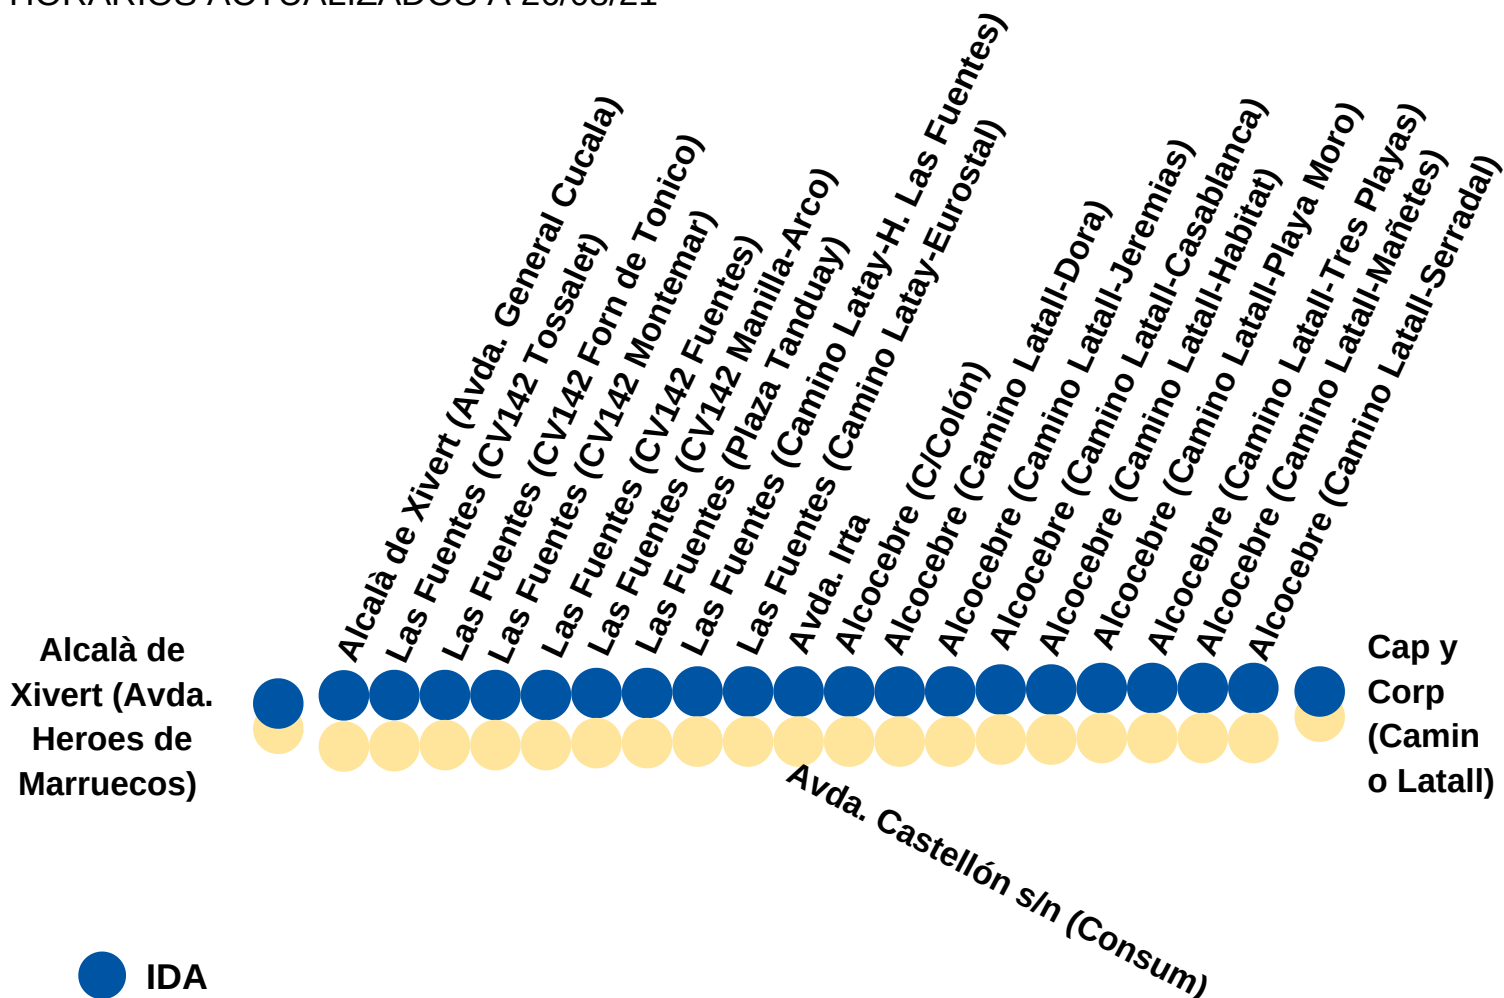

ALCALÁ-LAS FUENTES -ALCOCEBRE - CAPI CORP

Desde el 1 de Septiembre hasta el 31 de Diciembre del 2021

LUNES A VIERNES no festivos

HORARIO IDA

ALCALÁ	L. FUENTES	ALCOCEBRE	CAPI CORP
8:15	8:30	8:40	8:55
11:00	11:15	11:25	11:40
15:15	15:30	15:40	15:50
16:30	16:45	16:55	17:10
19:15	19:30	19:40	19:55

HORARIO REGRESO

CAPI CORP	ALCOCEBRE	L. FUENTES	ALCALÁ
9:00	9:15	9:30	9:45
11:45	12:00	12:15	12:30
15:50	16:05	16:20	16:35
17:15	17:30	17:45	18:00
20:00	20:15	20:30	20:45

SÁBADOS, DOMINGOS y festivos

HORARIO IDA

ALCALÁ	L. FUENTES	ALCOCEBRE	CAPI CORP
8:15	8:30	8:40	8:55
12:00	12:15	12:25	12:40
19:00	19:15	19:25	19:40

HORARIO REGRESO

CAPI CORP	ALCOCEBRE	L. FUENTES	ALCALÁ
9:00	9:15	9:30	9:45
12:45	13:00	13:15	13:30
19:45	20:00	20:15	20:30

HORARIOS ACTUALIZADOS A 26/08/21

● IDA
● VUELTA