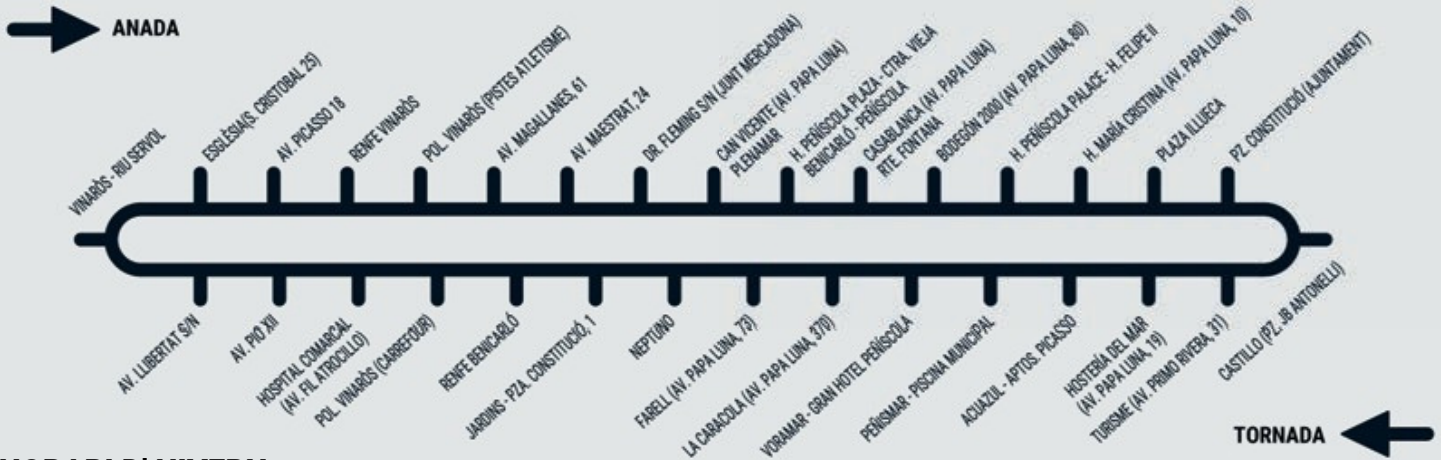

## LÍNIA VINARÒS – BENICARLÓ - PEÑÍSCOLA

### HORARI D' HIVERN

HORARIS ACTUALITZATS A 21/09/2024

DILLUNS A DIVENDRES NO FESTIUS del 21/09/24 al ...

(\* Els horaris marcats amb asterisc tenen pas per la estació de RENFE Benicarló)

#### ANADA

**VINARÒS de 6:20 a 22.00**

6:20, 7:00, 7:20\*, 7:40, 8:00, 8:20\*, 8:40\*, 9:00, 9:20\*, 09:40, 10:00, 10:20\*, 10:40, 11:00, 11:20\*, 11:40, 12:00, 12:20\*, 12:40, 13:00, 13:30\*, 14:00, 14:30\*, 15:00, 15:30, 16:00\*, 16:30, 17:00, 17:30\*, 18:00, 18:30, 19:00\*, 19:30, 20:00, 20:40, 21:20, 22:00

#### BENICARLÓ

(Des de Pl. Constitució) a Peñíscola:  
30 minuts després de la eixida de Vinaròs.