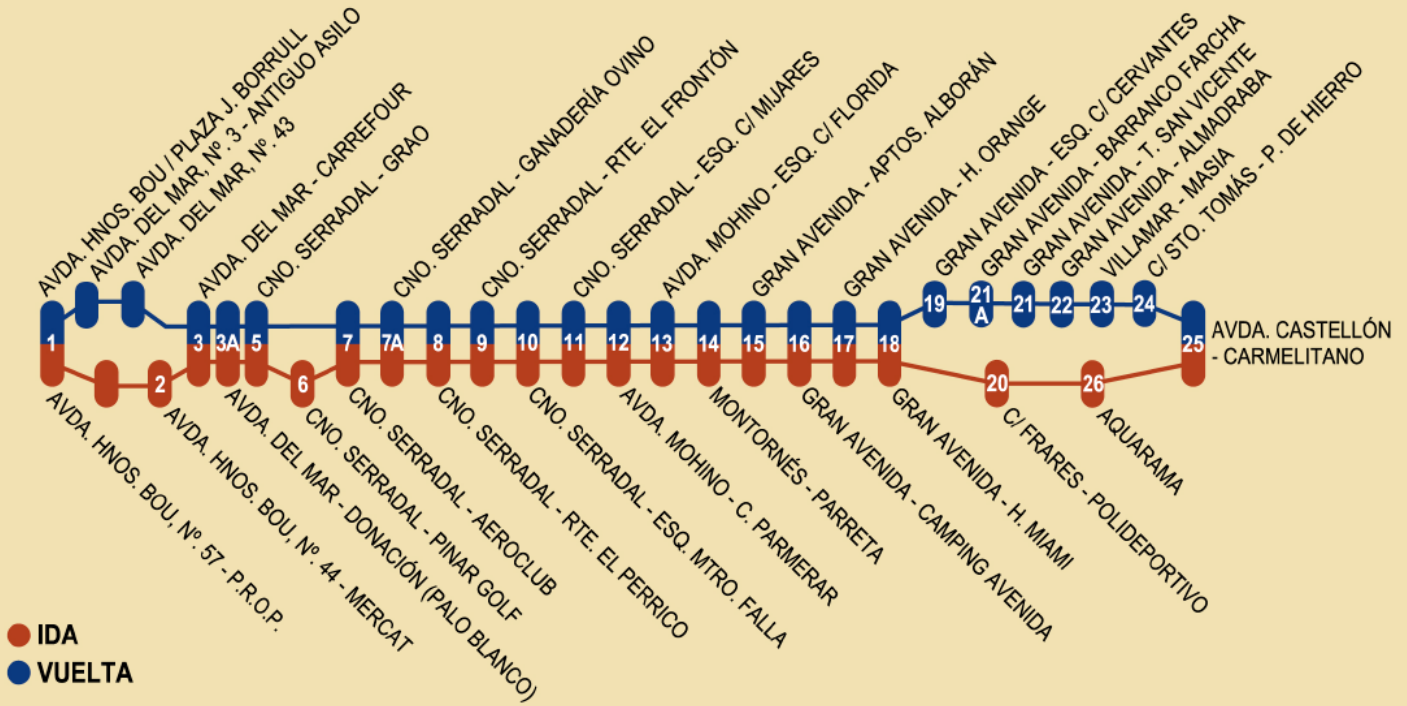

HORARIOS AUTOBÚS

CASTELLÓN - BENICÀSSIM - Por SERRADAL

CASTELLÓN - BENICÀSSIM. Por SERRADAL

Del 1 de Julio al 31 de Agosto

De Lunes a Viernes (no festivos)

SALIDAS DE CASTELLÓN

7:30 - 9:10 - 10:50 - 12:30 - 15:00 - 16:45 - 18:30 - 20:15

SALIDAS DE BENICÀSSIM

8:20 - 10:00 - 11:40 - 13:20 - 15:45 - 17:30 - 19:15 - 21:00

Sábados, Domingos y Festivos

SALIDAS DE CASTELLÓN

8:00 - 9:30 - 11:00 - 12:30* - 17:30 - 19:00

SALIDAS DE BENICÀSSIM

8:45 - 10:15 - 11:45 - 13:15* - 18:15 - 19:45