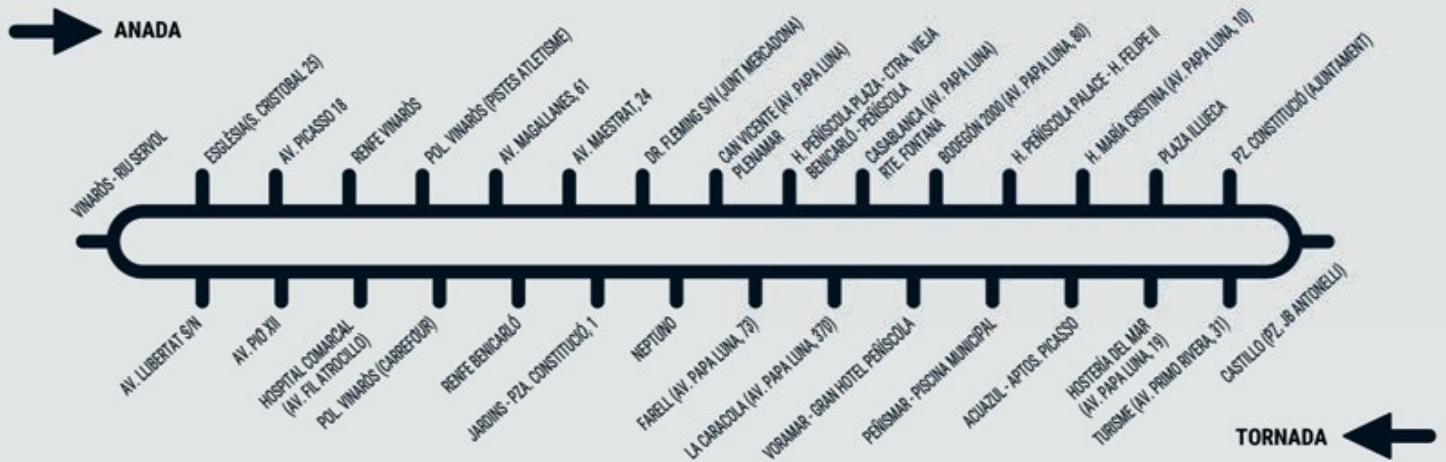

LÍNIA VINARÒS – BENICARLÓ - PEÑÍSCOLA

HORARI D' HIVERN

DILLUNS A DIVENDRES NO FESTIUS del 29/04/24 al 20/06/24

HORARIS ACTUALITZATS A 23/04/2024

ANADA

VINARÒS de 6.20 a 22.00

6:20, 7:00, 7:20*, 7:40, 8:00, 8:20*, 8:40*, 9:00, 9:20*, 09:40, 10:00, 10:20*, 10:40, 11:00, 11:20*, 11:40, 12:00, 12:20*, 12:40, 13:00, 13:30*, 14:00, 14:30*, 15:00, 15:30, 16:00*, 16:30, 17:00, 17:30*, 18:00, 18:30, 19:00*, 19:30, 20:00, 20:40, 21:20, 22:00

TORNADA

PEÑÍSCOLA 7:10 a 23.00

7:10*, 7:50*, 8:30, 8:50*, 9:10, 9:30, 9:50* 10:10, 10:30, 10:50*, 11:10, 11:30, 11:50, 12:10, 12:30, 12:45, 13:10*, 13:30, 13:50*, 14:10, 14:35, 15:00, 15:30, 16:00*, 16:30, 17:00, 17:30*, 18:00, 18:30, 19:00*, 19:30, 20:00, 20:30*, 21:00, 21:40, 22:20, 23:00

BENICARLÓ

(Des de Pl. Constitució) a Peñíscola:
30 minuts després de la eixida de Vinaròs.

BENICARLÓ

(Des de Pl. Constitució) a Vinaròs: 25 minuts després
de la eixida de Peñíscola.

RENFE Benicarló

Des de RENFE Benicarló a Peñíscola: 7:45, 8:45, 9:05, 9:45, 10:45, 11:45, 12:45, 13:55, 14:55, 16:25, 17:55, 19:25