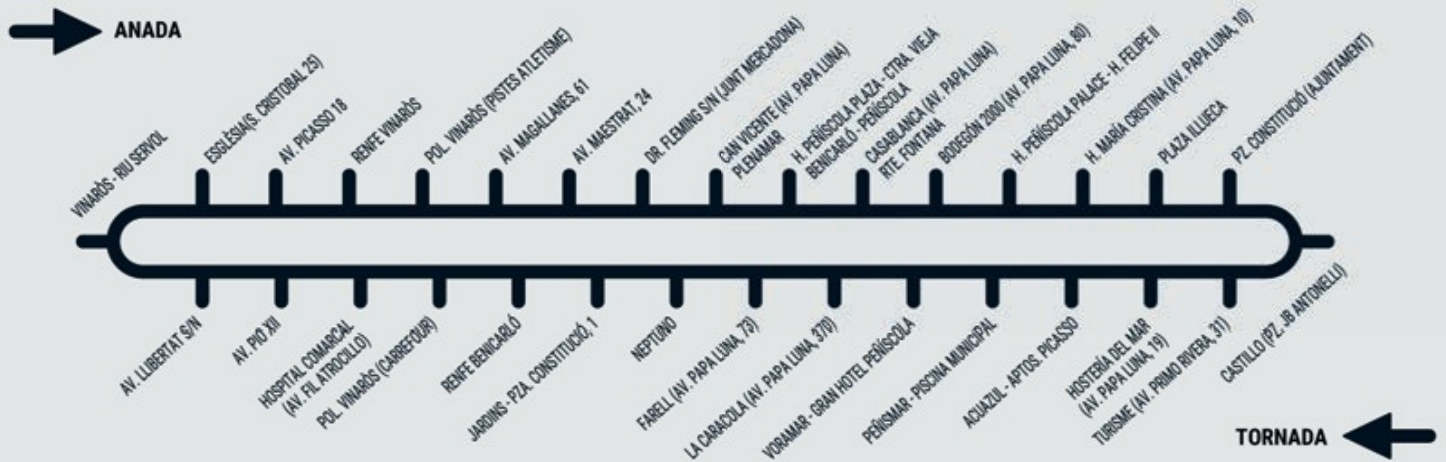

LÍNIA VINARÒS – BENICARLÓ - PEÑÍSCOLA

HORARI D' HIVERN

HORARIS ACTUALITZATS A 23/04/2024

DISSABTES, DIUMENGES I FESTIUS del 29/04/24 al 20/06/24

ANADA

VINARÒS de 6.20 a 22.00

6:20, 7:00, 7:25*, 7:50, 8:15*, 8:40, 9:05, 9:30*, 09:55, 10:20, 10:45*, 11:10, 11:35, 12:00*, 12:25, 12:50, 13:15*, 13:40, 14:05, 14:30*, 15:00, 15:30, 16:00*, 16:40, 17:20*, 18:00, 18:40*, 19:20, 20:00*, 20:40, 21:20*, 22:00

TORNADA

PEÑÍSCOLA 7:10 a 23.00

7:10*, 7:50*, 8:30, 8:55*, 9:20, 9:45, 10:10*, 10:35, 11:00, 11:25*, 11:50, 12:15, 12:40*, 13:05, 13:30, 13:55*, 14:20, 14:45, 15:10*, 15:35, 16:00*, 16:25, 17:00, 17:40*, 18:20, 19:00*, 19:40, 20:20*, 21:00, 21:40, 22:20, 23:00

BENICARLÓ

(Des de Pl. Constitució) a Peñíscola:
30 minuts després de la eixida de Vinaròs.

BENICARLÓ

(Des de Pl. Constitució) a Vinaròs: 25 minuts després
de la eixida de Peñíscola.

RENFE Benicarló

Des de RENFE Benicarló a Peñíscola: 7:50, 8:40, 9:55, 11:10, 12:25, 13:40, 14:55, 16:25, 17:45, 19:05, 20:25, 21:45

RENFE Benicarló:

Des de Renfe Benicarló a Vinaròs: 7:35, 8:15, 9:20, 10:35, 11:50, 13:05, 14:20, 15:35, 16:25, 18:05, 19:25, 20:45

(* Els horaris marcats amb asterisc tenen pas per la estació de RENFE Benicarló)