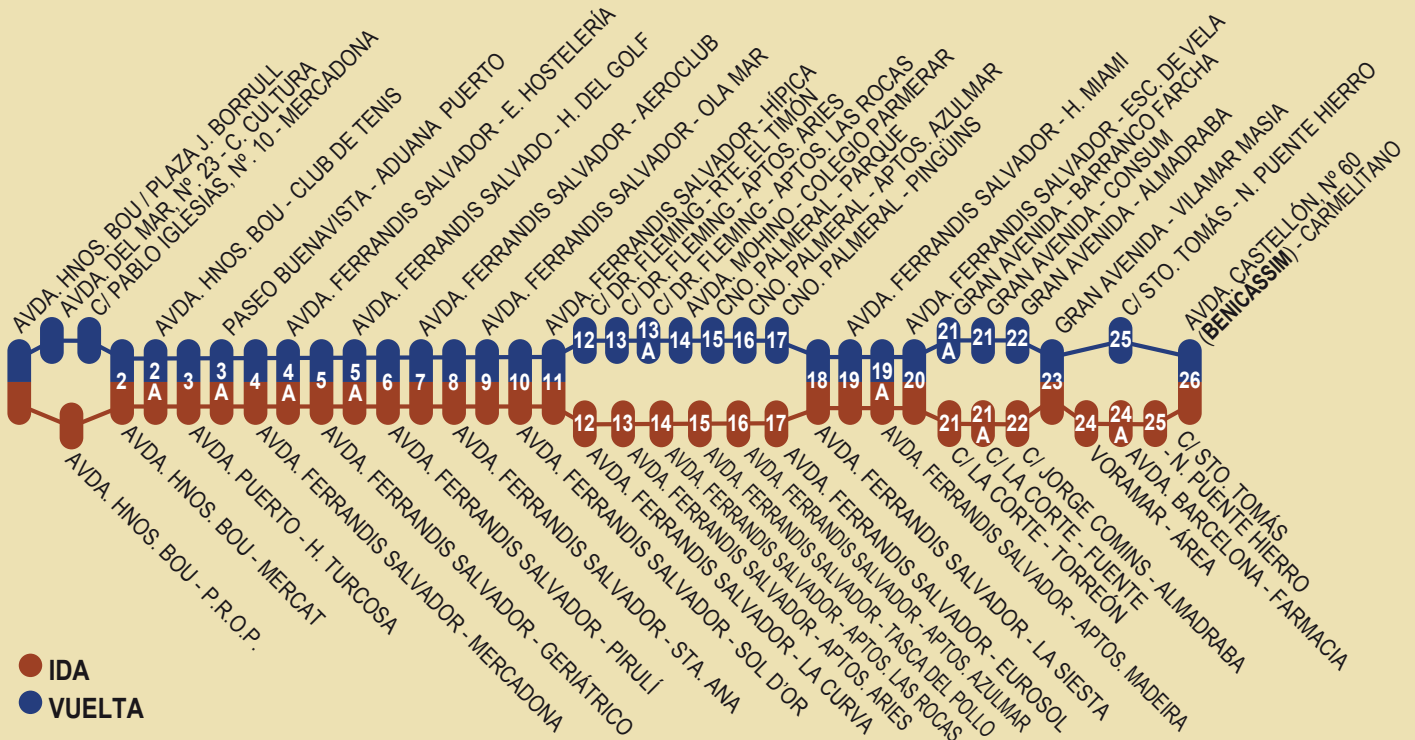

HORARIOS AUTOBÚS

CASTELLÓN - BENICÀSSIM - Por Las Villas

Del 1 de Octubre al 21 de Junio de 2024

Lunes a Viernes no festivos

SALIDAS DE CASTELLÓN:

6:15, de 7:00 a 9:00 cada 30 min. 9:40, 10:20, 11:00, 11:40, 12:20, de 13:00 a 16:00 cada 30 min. 16:40, 17:20, 18:00, 18:40, 19:20, 20:00, 20:40, 21:15 y **22:15**

SALIDAS DE BENICÀSSIM:

7:00, de 8:00 a 10:00 cada 30 min. 10:40, 11:20, 12:00, 12:40, 13:20. De 14:00 a 17:00 cada 30 min. 17:40, 18:20, 19:00, 19:40, 20:20, 21:00, 21:30, 22:00 y **23:00**

Sábados, Domingos y festivos.

SALIDAS DE CASTELLÓN: **6:15**, 7:00, 7:50, 8:40, 9:30, 10:20, 11:10, 12:00, 12:50, 13:40, 14:30, 15:20, 16:10, 17:00, 17:50, 18:40, 19:30, 20:20, 21:15, **22:15**

SALIDAS DE BENICÀSSIM: **7:00**, 7:50, 8:40, 9:30, 10:20, 11:10, 12:00, 12:50, 13:40, 14:30, 15:20, 16:10, 17:00, 17:50, 18:40, 19:30, 20:20, 21:10, 22:00, **23:00**