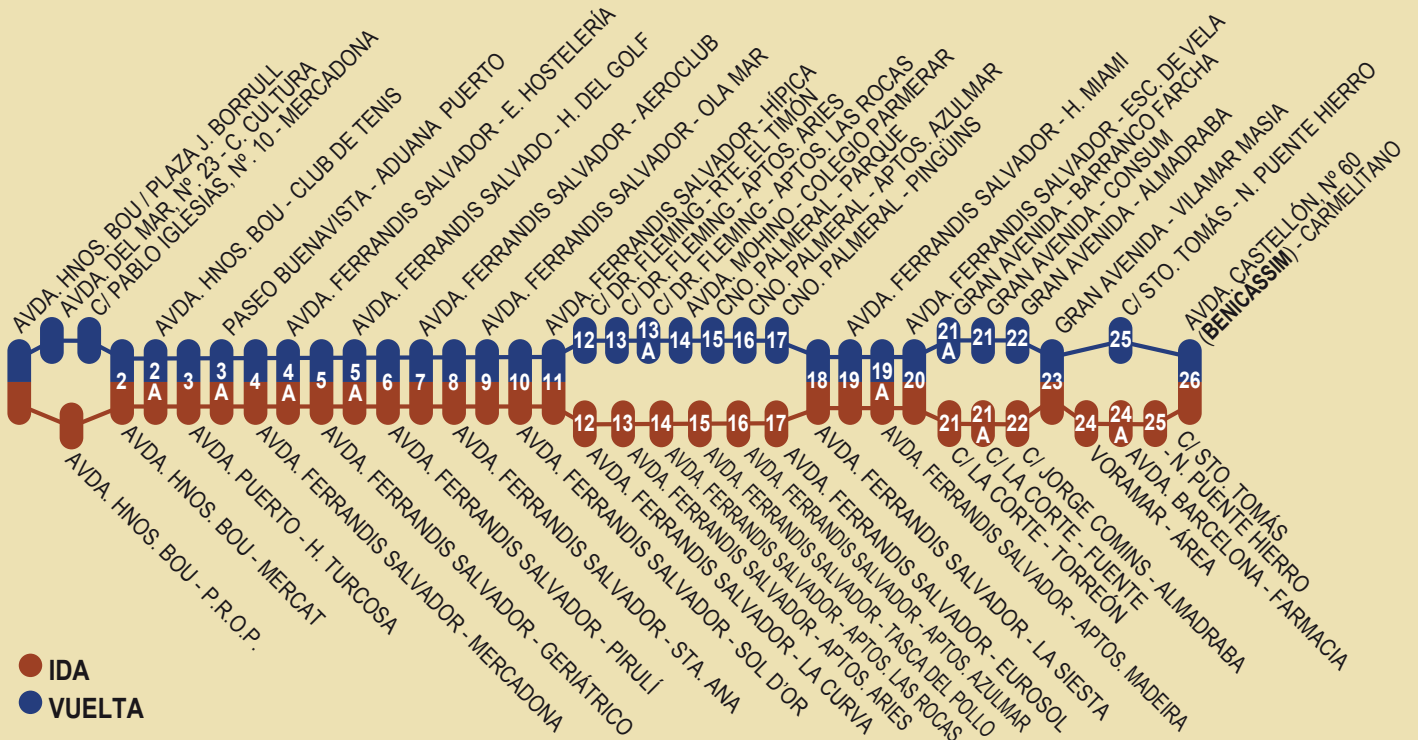

HORARIOS AUTOBÚS

CASTELLÓN - BENICÀSSIM - Por Las Villas

Del 1 de Octubre al 21 de Junio de 2023

Lunes a Viernes no festivos

SALIDAS DE CASTELLÓN:

6:15, de 7:00 a 9:00 cada 30 min. 9:40, 10:20, 11:00, 11:40, 12:20, de 13:00 a 16:00 cada 30 min. 16:40, 17:20, 18:00, 18:40, 19:20, 20:00, 20:40, 21:15 y **22:15**

SALIDAS DE BENICÀSSIM:

7:00, de 8:00 a 10:00 cada 30 min. 10:40, 11:20, 12:00, 12:40, 13:20. De 14:00 a 17:00 cada 30 min. 17:40, 18:20, 19:00, 19:40, 20:20, 21:00, 21:30, 22:00 y **23:00**

Sábados, Domingos y festivos.

SALIDAS DE CASTELLÓN: 6:15, 7:00, 7:50, 8:40, 9:30, 10:20, 11:10, 12:00, 12:50, 13:40, 14:30, 15:20, 16:10, 17:00, 17:50, 18:40, 19:30, 20:20, 21:15, **22:15**

SALIDAS DE BENICÀSSIM: 7:00, 7:50, 8:40, 9:30, 10:20, 11:10, 12:00, 12:50, 13:40, 14:30, 15:20, 16:10, 17:00, 17:50, 18:40, 19:30, 20:20, 21:10, 22:00, **23:00**