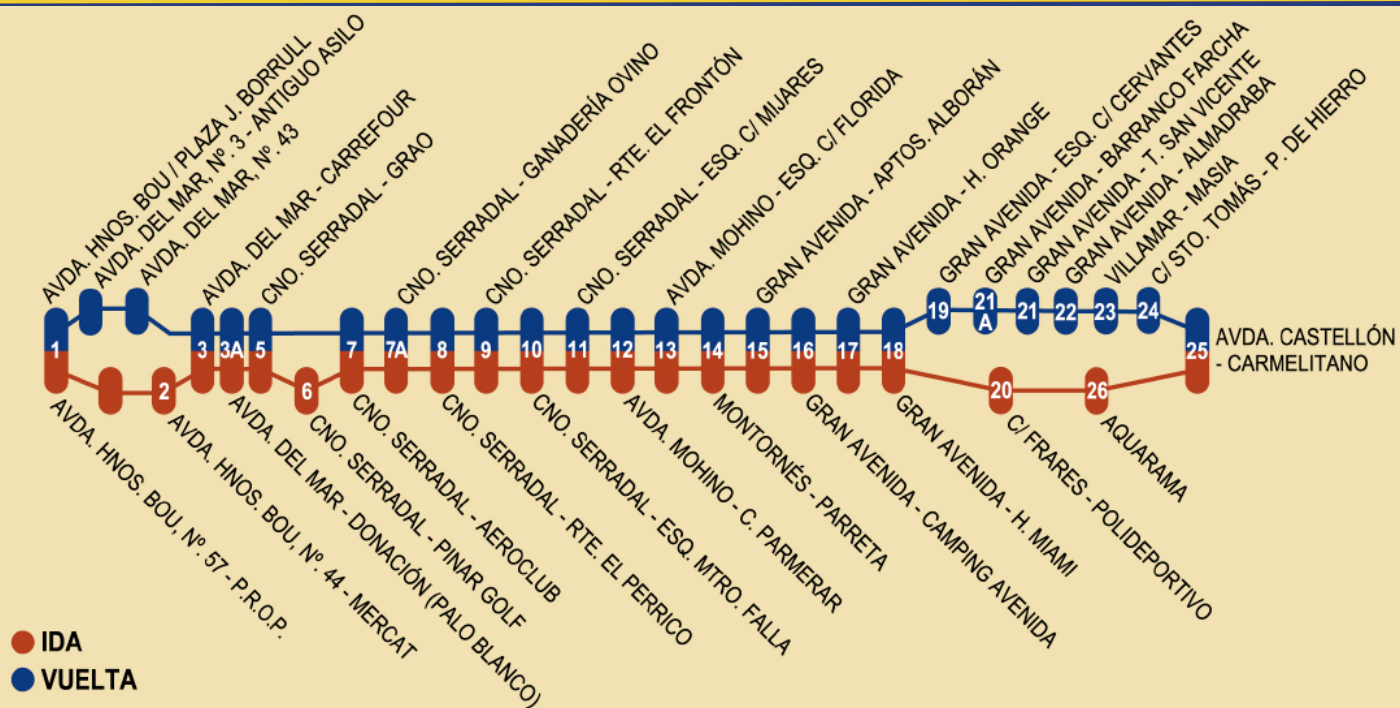

HORARIOS AUTOBÚS

CASTELLÓN - BENICÀSSIM - Por SERRADAL

CASTELLÓN - BENICÀSSIM. Por SERRADAL

Del 1 de Julio al 31 de Agosto

De Lunes a Viernes (no festivos)

SALIDAS DE CASTELLÓN

7:30 - 9:10 - 10:50 - 12:30 - 15:00 - 16:45 - 18:30 - 20:15

SALIDAS DE BENICÀSSIM

8:20 - 10:00 - 11:40 - 13:20 - 15:45 - 17:30 - 19:15 - 21:00

Sábados, Domingos y Festivos

SALIDAS DE CASTELLÓN

8:00 - 9:30 - 11:00 - 12:30* - 17:30 - 19:00

SALIDAS DE BENICÀSSIM

8:45 - 10:15 - 11:45 - 13:15* - 18:15 - 19:45